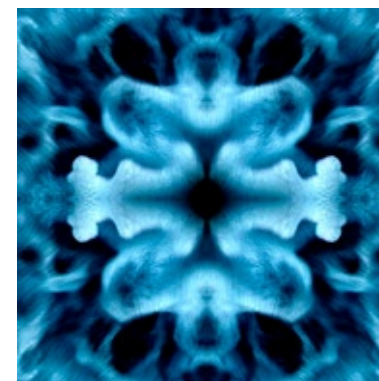

Projektionscollage

verwendete Dias "Eis", Animation "Braincrab" und Videoloop "Bubblemirror",
am Boden Videoskulptur "Mupfel"

Besucher betrachten **Projektionscollage**
verwendete Dias "Sunflower", "Eis2" und Animation "Crabclock"

Ausstellung "Bioprop"
Galerie im Prater, Kulturamt Pankow, Berlin
Januar - Februar 2006

tina zimmermann
0177 40 65 824
tina.z@berlin.de
www.tinaz.net

Videostills "Bubblemirror"

4 min. Videoloop, 2004

"Rheinschaumtanzen 5-9"

Videostills, Digitograph Print (Öl auf Leinwand), 40x40 cm
2003/2006, Auflage 1

Ausstellung "Bioprop"
Galerie im Prater, Kulturamt Pankow, Berlin
Januar - Februar 2006

tina zimmermann
0177 40 65 824
tina.z@berlin.de
www.tinaz.net

Projektionscollage

verwendete Dias "Eis", Animation "Bioprop" und Videoloop "Rheinschaumtanz",
am Boden Videoskulptur "Mupfel"

Ausstellung "Bioprop"
Galerie im Prater, Kulturamt Pankow, Berlin
Januar - Februar 2006