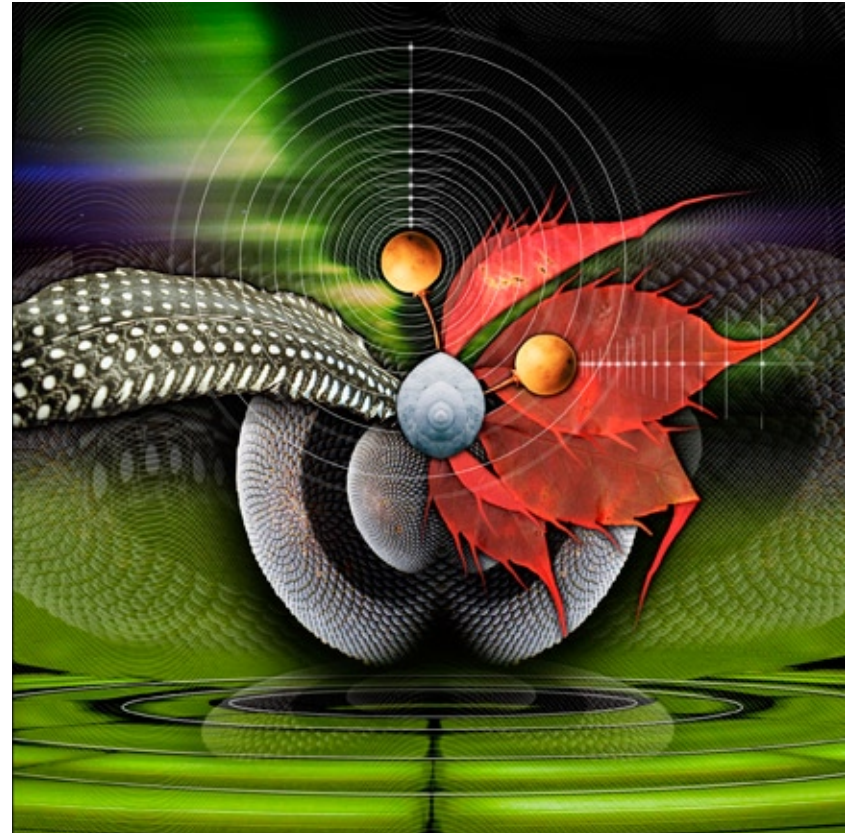

"Biosonar (Meditation)"

Digitograph Print, Öl-Inkjet auf Leinwand, 65x100 cm
2003, Auflage 2

Ausstellung "Bioprop"
Galerie im Prater, Kulturamt Pankow, Berlin
Januar - Februar 2006