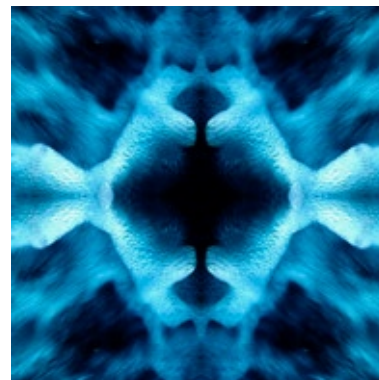

Projektionscollage

verwendete Dias "Eis", Animation "Braincrab" und Videoloop "Bubblemirror",
am Boden Videoskulptur "Mupfel"

Besucher betrachten **Projektionscollage**
verwendete Dias "Sunflower", "Eis2" und Animation "Crabclock"

Ausstellung "Bioprop"
Galerie im Prater, Kulturamt Pankow, Berlin
Januar - Februar 2006

tina zimmermann
0177 40 65 824
tina.z@berlin.de
www.tinaz.net

Videostills "Bubblemirror"

4 min. Videoloop, 2004

"Rheinschaumtanzen 5-9"

Videostills, Digitograph Print (Öl auf Leinwand), 40x40 cm
2003/2006, Auflage 1

Ausstellung "Bioprop"
Galerie im Prater, Kulturamt Pankow, Berlin
Januar - Februar 2006

tina zimmermann
0177 40 65 824
tina.z@berlin.de
www.tinaz.net

Projektionscollage

verwendete Dias "Eis", Animation "Bioprop" und Videoloop "Rheinschaumtanz",
am Boden Videoskulptur "Mupfel"

Ausstellung "Bioprop"
Galerie im Prater, Kulturamt Pankow, Berlin
Januar - Februar 2006