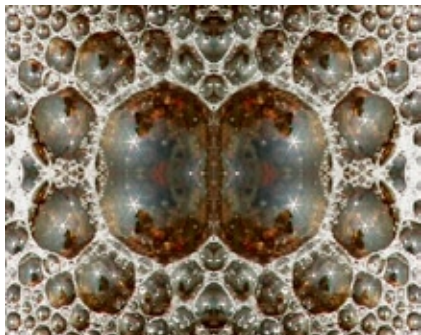

Videostills "Bubblemirror"

4 min. Videoloop, 2004