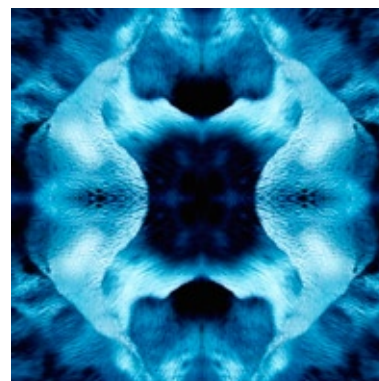

Projektionscollage

verwendete Dias "Eis", Animation "Braincrab" und Videoloop "Bubblemirror",
am Boden Videoskulptur "Mupfel"

Besucher betrachten **Projektionscollage**
verwendete Dias "Sunflower", "Eis2" und Animation "Crabclock"

Ausstellung "Bioprop"
Galerie im Prater, Kulturamt Pankow, Berlin
Januar - Februar 2006

tina zimmermann
0177 40 65 824
tina.z@berlin.de
www.tinaz.net

Videostills "Bubblemirror"

4 min. Videoloop, 2004

"Rheinschaumtanzen 5-9"

Videostills, Digitograph Print (Öl auf Leinwand), 40x40 cm
2003/2006, Auflage 1

Ausstellung "Bioprop"
Galerie im Prater, Kulturamt Pankow, Berlin
Januar - Februar 2006

tina zimmermann
0177 40 65 824
tina.z@berlin.de
www.tinaz.net

Projektionscollage

verwendete Dias "Eis", Animation "Bioprop" und Videoloop "Rheinschaumtanz",
am Boden Videoskulptur "Mupfel"

Ausstellung "Bioprop"
Galerie im Prater, Kulturamt Pankow, Berlin
Januar - Februar 2006