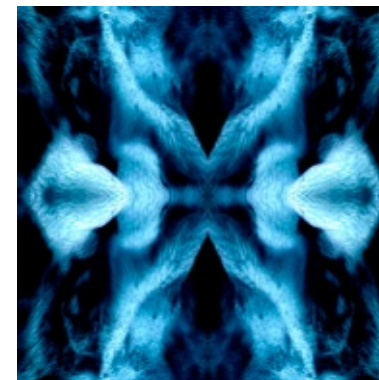

Projektionscollage

verwendete Dias "Eis", Animation "Braincrab" und Videoloop "Bubblemirror",
am Boden Videoskulptur "Mupfel"

Besucher betrachten **Projektionscollage**
verwendete Dias "Sunflower", "Eis2" und Animation "Crabclock"

Ausstellung "Bioprop"
Galerie im Prater, Kulturamt Pankow, Berlin
Januar - Februar 2006

tina zimmermann
0177 40 65 824
tina.z@berlin.de
www.tinaz.net

Videostills "Bubblemirror"

4 min. Videoloop, 2004

"Rheinschaumtanzen 5-9"

Videostills, Digitograph Print (Öl auf Leinwand), 40x40 cm
2003/2006, Auflage 1

Ausstellung "Bioprop"
Galerie im Prater, Kulturamt Pankow, Berlin
Januar - Februar 2006

tina zimmermann
0177 40 65 824
tina.z@berlin.de
www.tinaz.net

Projektionscollage

verwendete Dias "Eis", Animation "Bioprop" und Videoloop "Rheinschaumtanz",
am Boden Videoskulptur "Mupfel"

Ausstellung "Bioprop"
Galerie im Prater, Kulturamt Pankow, Berlin
Januar - Februar 2006